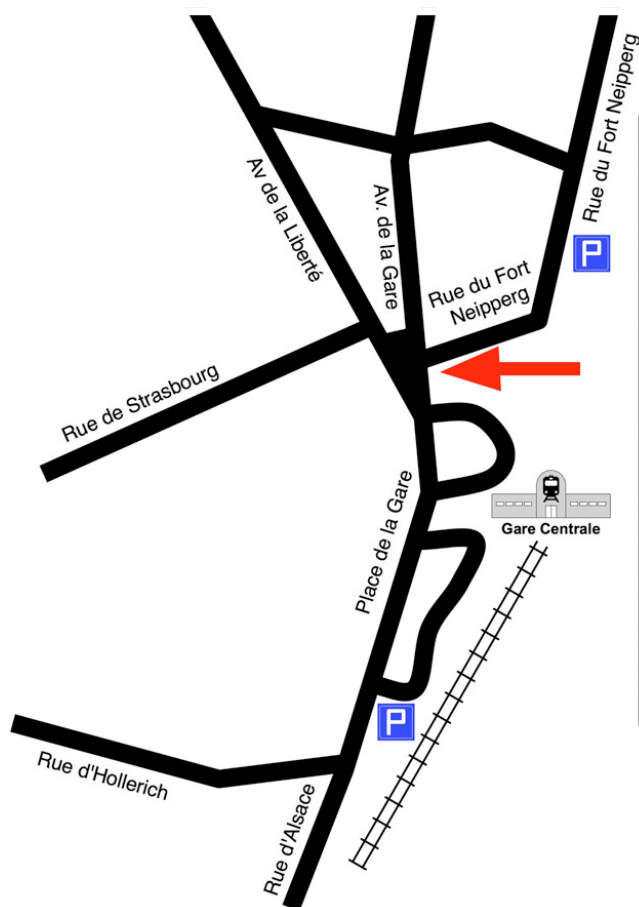

Key Job déménage le 02/08/2010

Key Job

65, Avenue de la Gare
(8^{ème} étage)
L-1611 Luxembourg
Tél.: (352) 49 06 09-1

Nous emménageons bientôt dans des nouveaux locaux situés à côté de la gare de Luxembourg.

Conseil parking : Parking payant de 9 étages dans la Rue du Fort Neipperg.